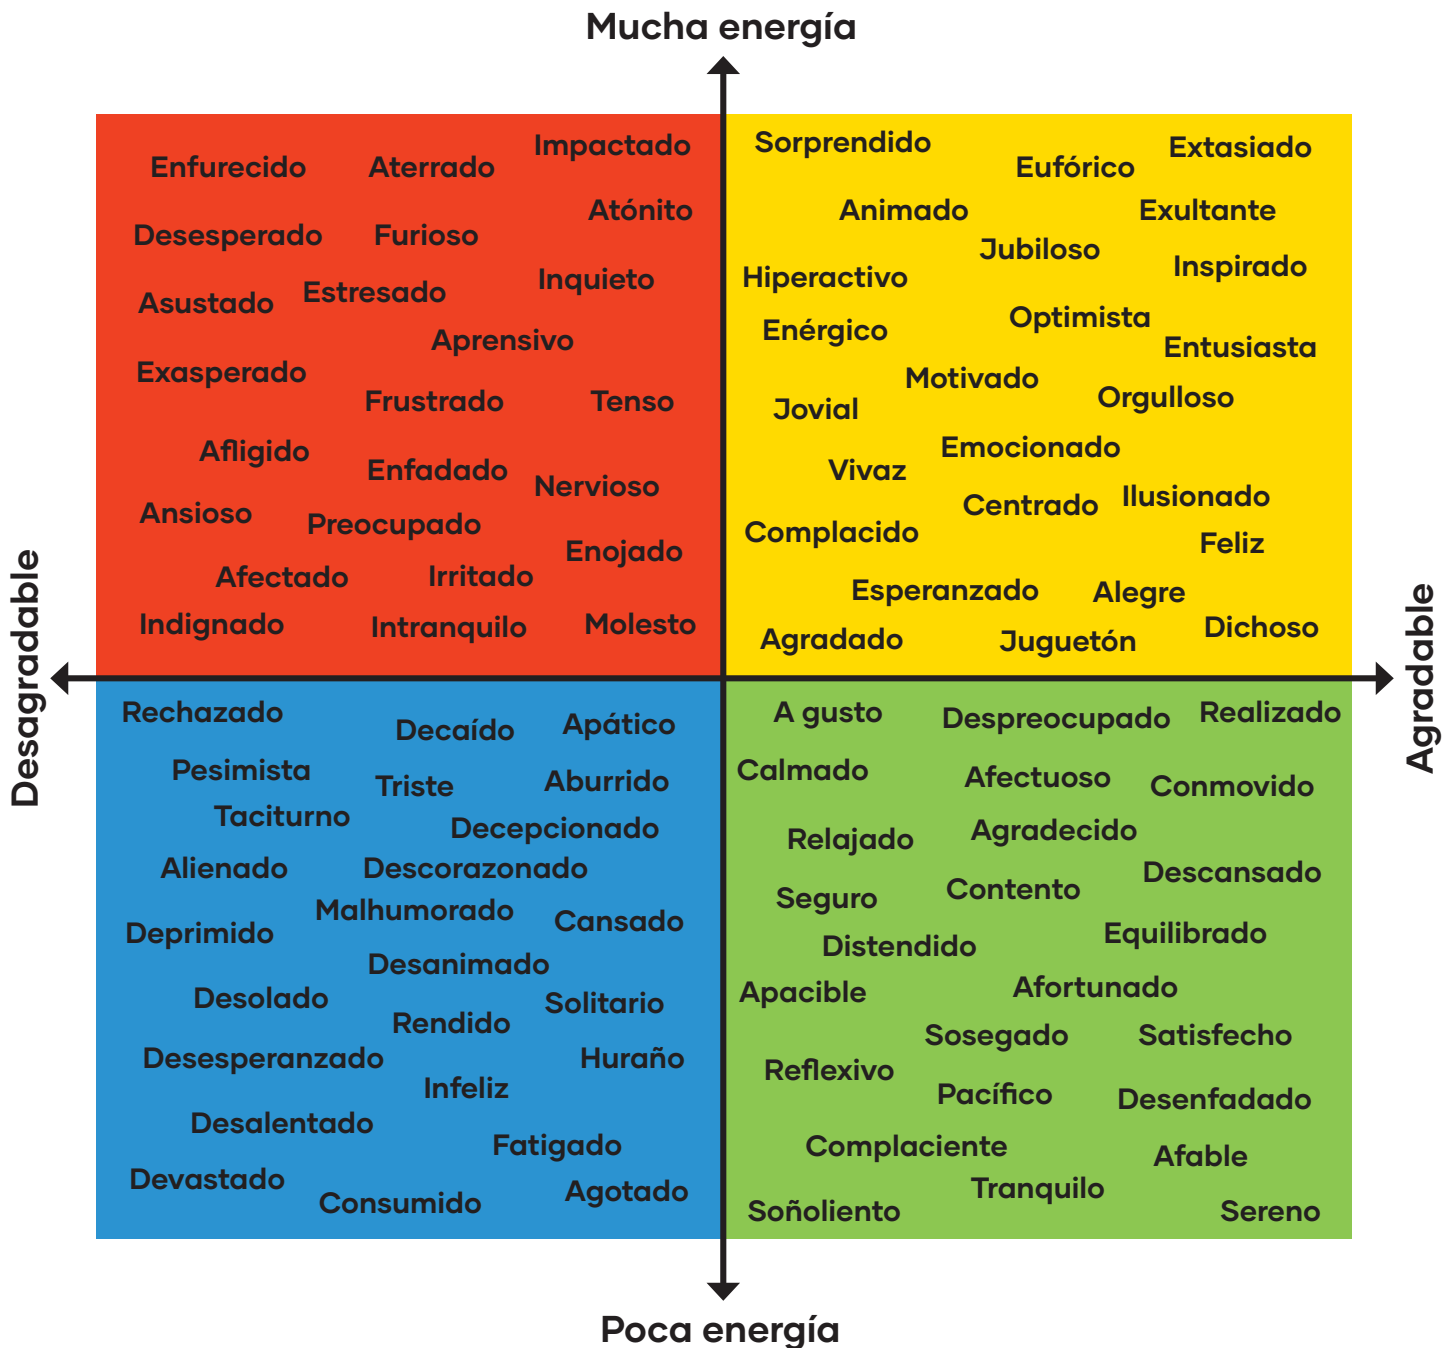

Medidor Emocional¹ para estudiantes de Pre-Kínder a 2° básico

¹ Basado en el medidor emocional del Método Ruler del Centro para la Inteligencia Emocional de Yale.

Medidor Emocional² para estudiantes de 3° a 6° básico

Medidor Emocional³ para estudiantes de 7° básico a IV medio

³ Basado en el medidor emocional del Método Ruler del Centro para la Inteligencia Emocional de Yale.