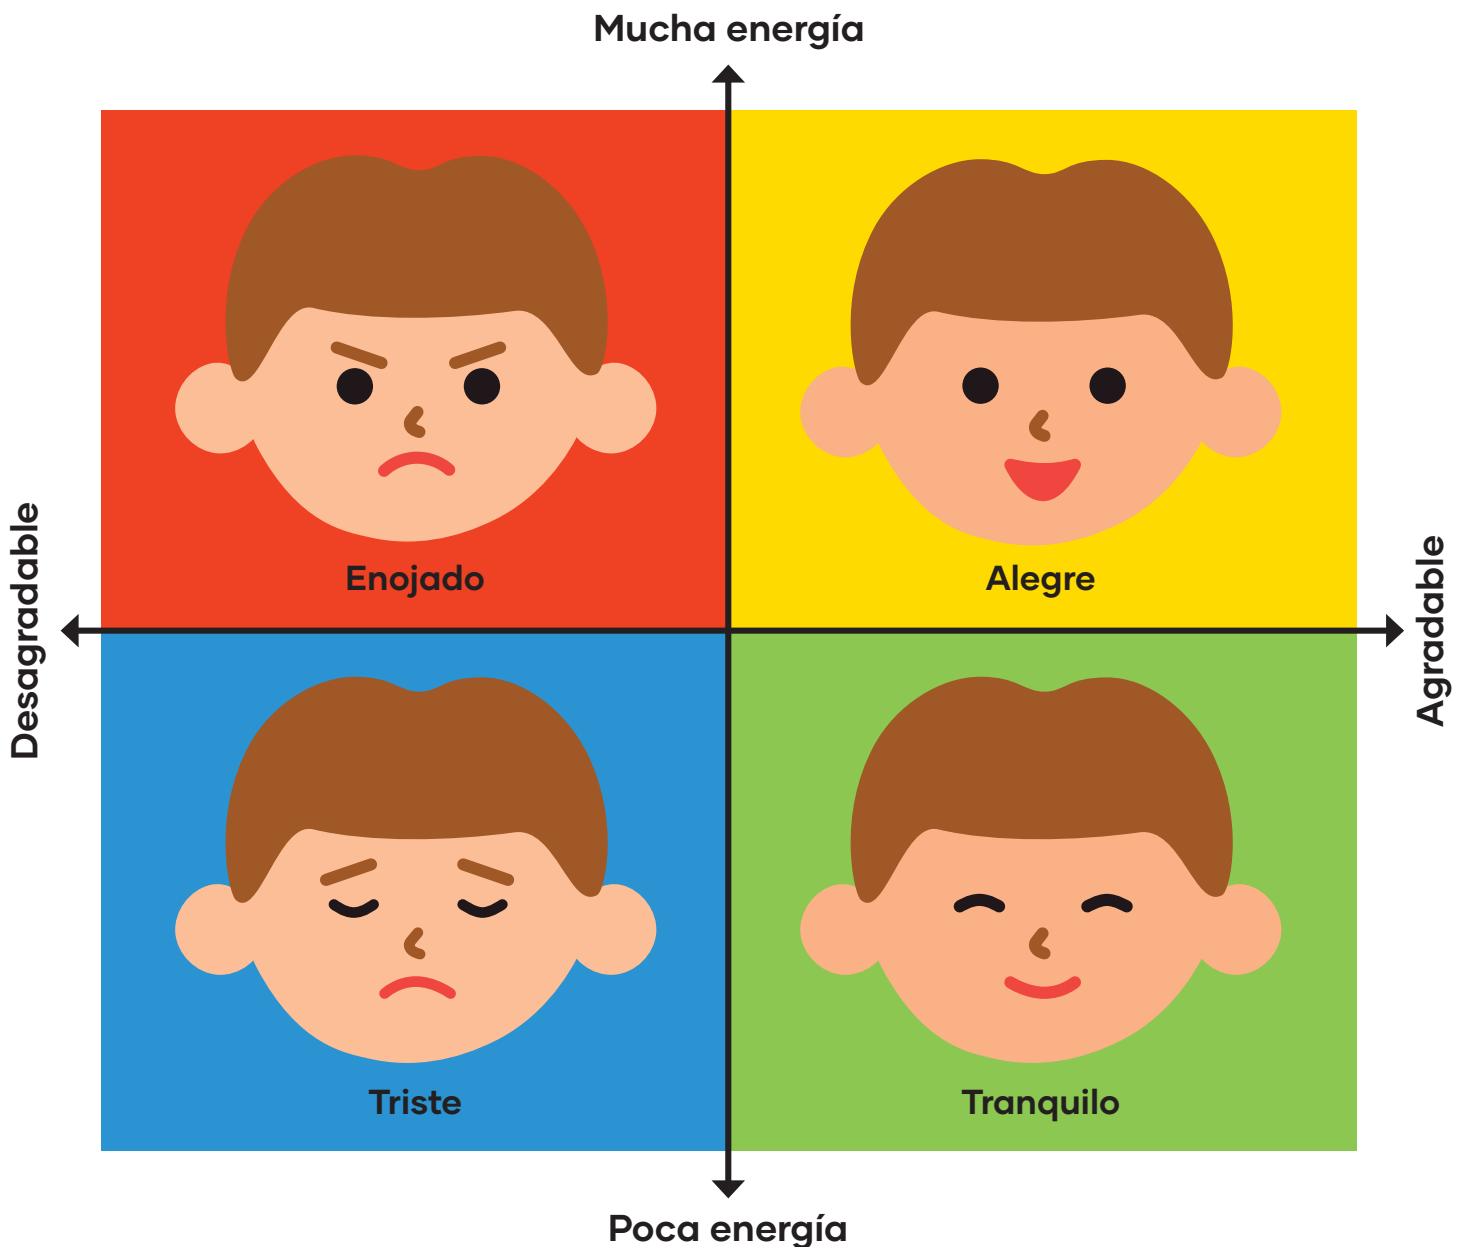

Medidor Emocional¹ para estudiantes de Pre-Kínder a 2° básico

¹ Basado en el medidor emocional del Método Ruler del Centro para la Inteligencia Emocional de Yale.

Medidor Emocional² para estudiantes de 3° a 6° básico

Medidor Emocional³ para estudiantes de 7° básico a IV medio

³ Basado en el medidor emocional del Método Ruler del Centro para la Inteligencia Emocional de Yale.