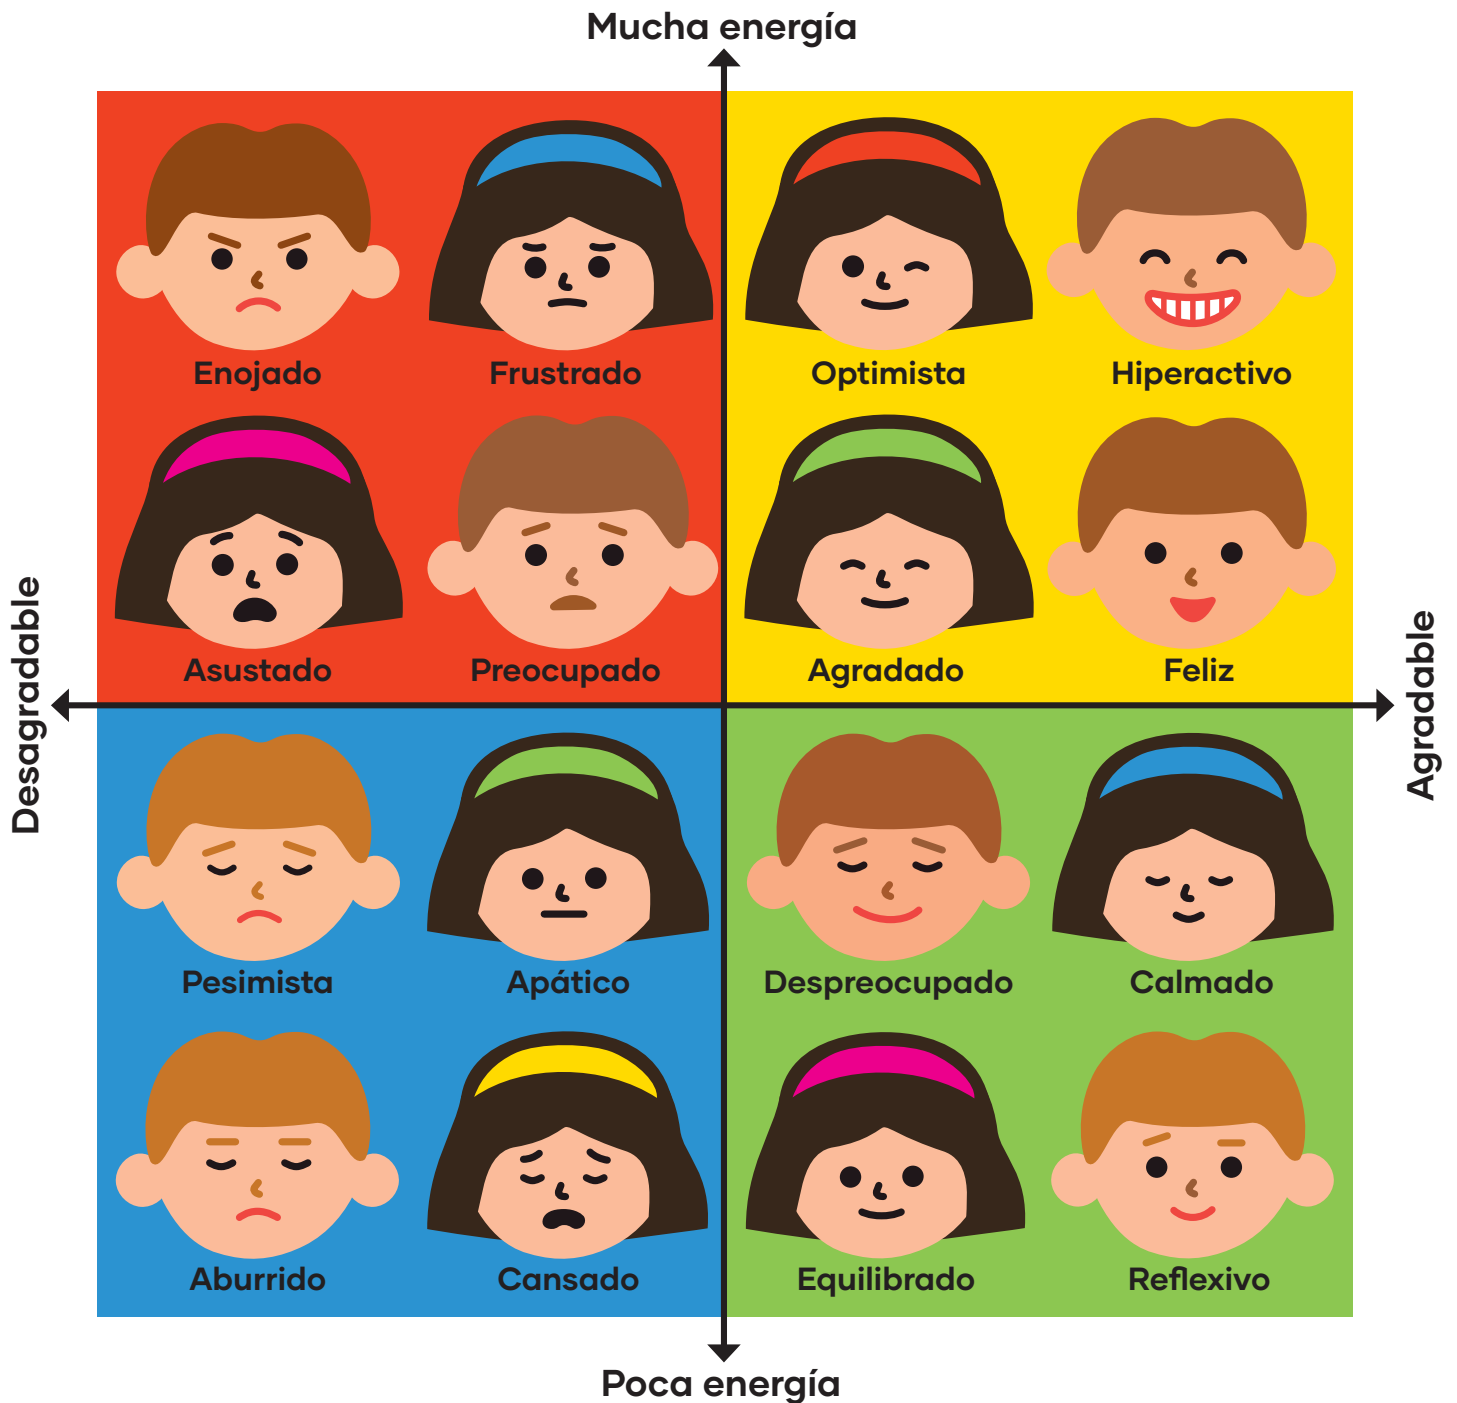

Medidor Emocional¹ para estudiantes de Pre-Kínder a 2° básico

¹ Basado en el medidor emocional del Método Ruler del Centro para la Inteligencia Emocional de Yale.

Medidor Emocional² para estudiantes de 3° a 6° básico

Medidor Emocional³ para estudiantes de 7° básico a IV medio

³ Basado en el medidor emocional del Método Ruler del Centro para la Inteligencia Emocional de Yale.